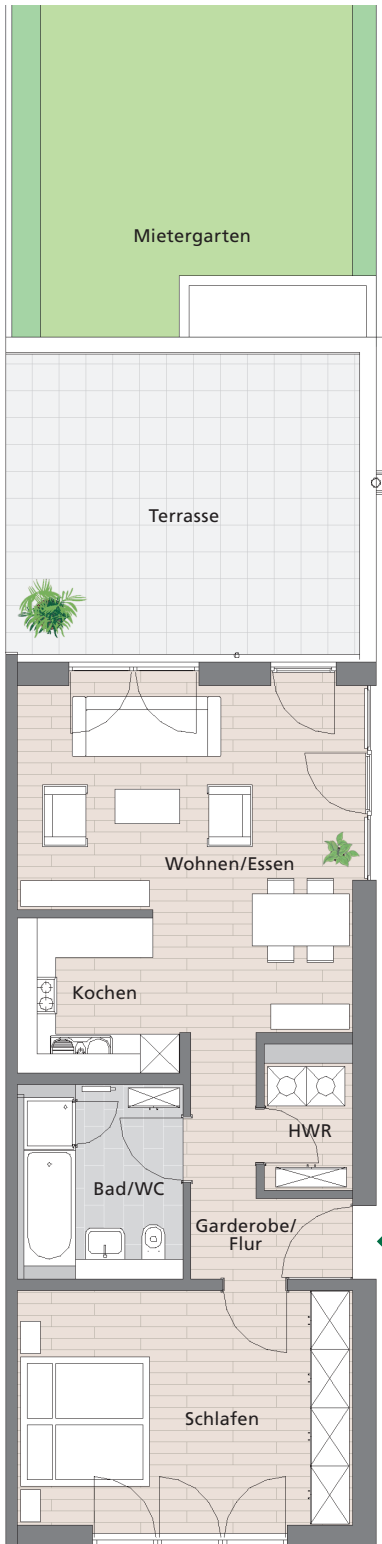

# »Wohnen im Park«

Erfurt · Werner-Uhlworm-Straße / Theo-Neubauer-Straße

Beispiel:

## Wohnungstyp »Viola« 2-Zimmer-Wohnung

Wohnfläche ca. 75 – 76 m<sup>2</sup>

zzgl. 1 PKW-Stellplatz in der Tiefgarage

Unverbindliche Illustrationen  
Abbildung unmaßstäblich

**Alexander Gurgiel Liegenschaftsverwaltungen**