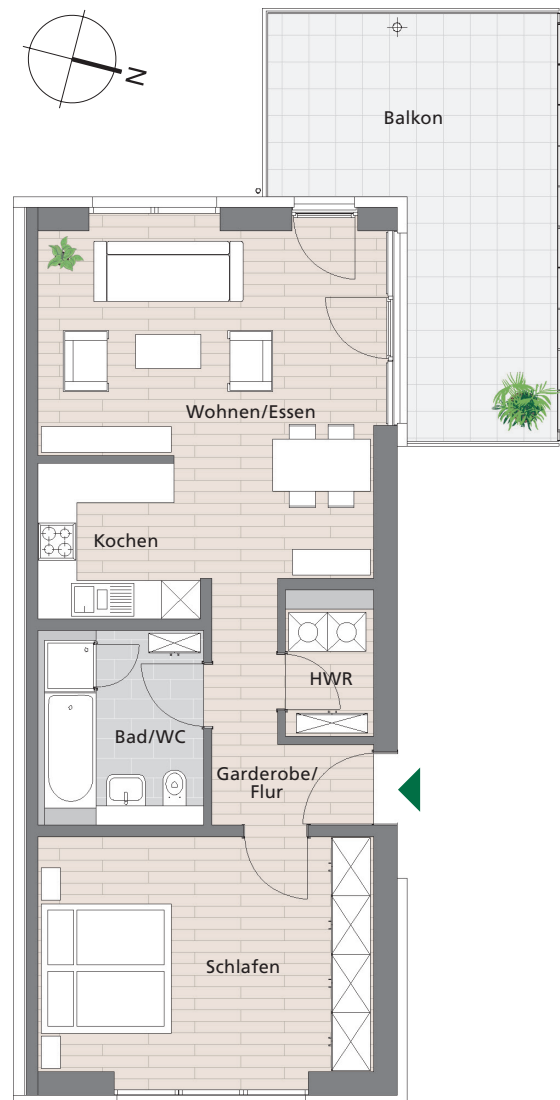

## Wohnungstyp »Viola« 2-Zimmer-Wohnung

Wohnfläche ca. 75 – 76 m<sup>2</sup>

zzgl. 1 PKW-Stellplatz in der Tiefgarage

Unverbindliche Illustrationen  
Abbildung unmaßstäblich

**Alexander Gurgiel Liegenschaftsverwaltungen**