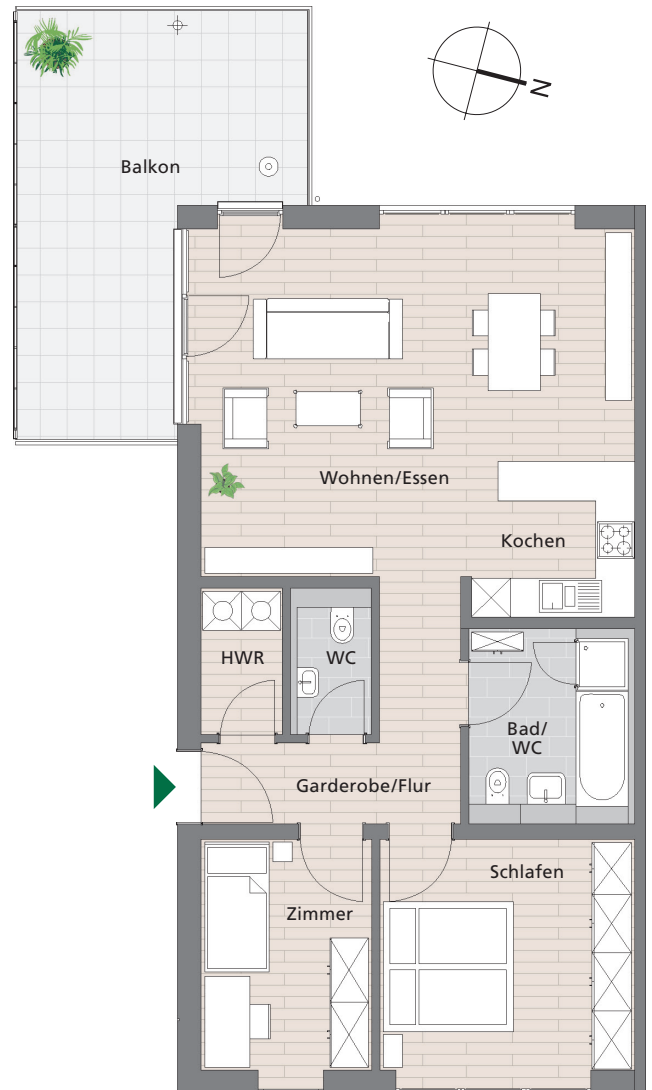

## Wohnungstyp »Rose« 3-Zimmer-Wohnung

Wohnfläche ca. 94 – 97 m<sup>2</sup>

zzgl. 1 PKW-Stellplatz in der Tiefgarage

Unverbindliche Illustrationen  
Abbildung unmaßstäblich

**Alexander Gurgiel Liegenschaftsverwaltungen**