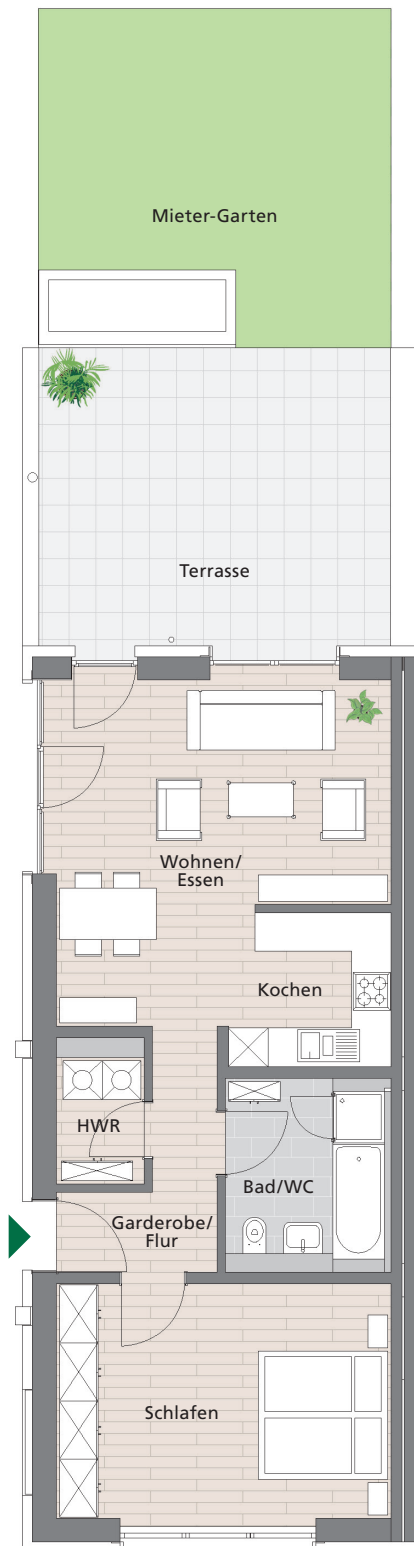

»Wohnen im Park«

Erfurt · Werner-Uhlworm-Straße / Theo-Neubauer-Straße

Beispiel: Wohnungstyp »Lila« 2-Zimmer-Wohnung

Wohnfläche ca. 75 m²

zzgl. 1 PKW-Stellplatz in der Tiefgarage

Unverbindliche Illustrationen
Abbildung unmaßstäblich