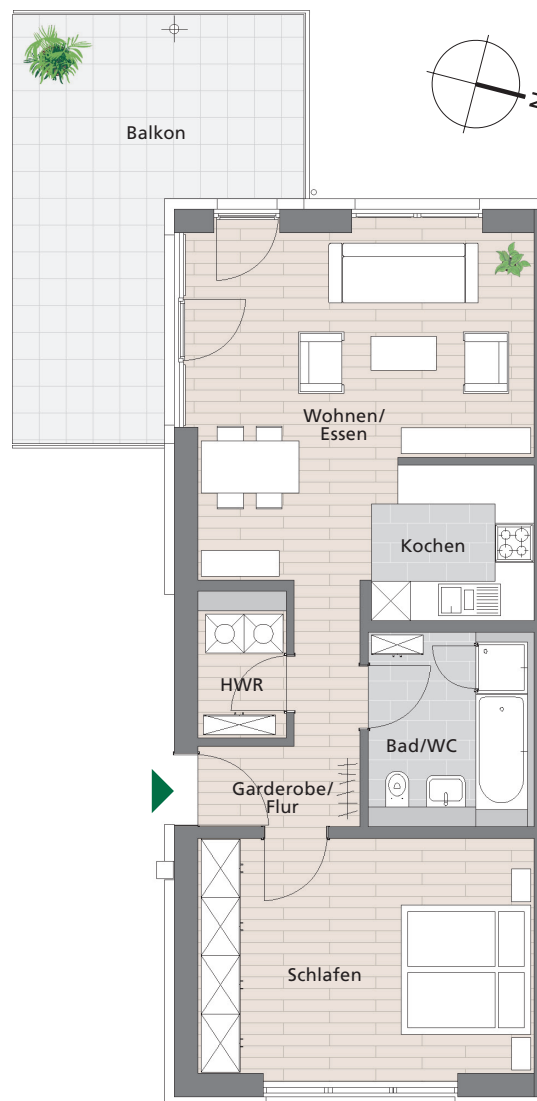

»Wohnen im Park«

Erfurt · Werner-Uhlworm-Straße / Theo-Neubauer-Straße

Beispiel: Wohnungstyp »Lila« 2-Zimmer-Wohnung

Wohnfläche ca. 75 m²

zzgl. 1 PKW-Stellplatz in der Tiefgarage

Unverbindliche Illustrationen
Abbildung unmaßstäblich