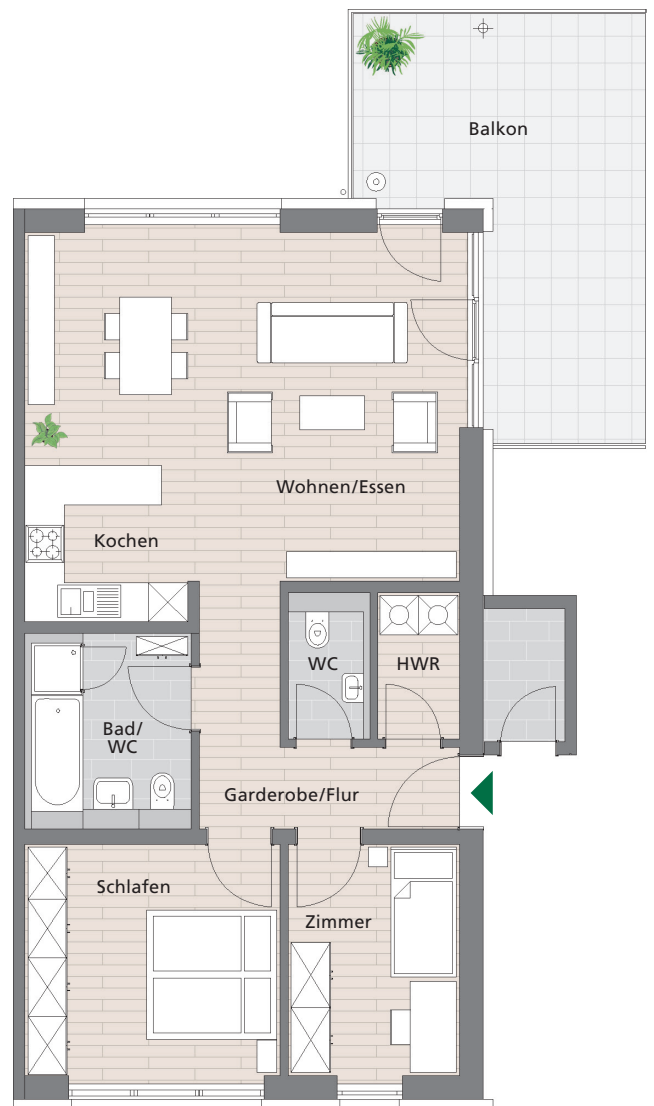

## Beispiel: Wohnungstyp »Jasmin« 3-Zimmer-Wohnung

Wohnfläche ca. 94 – 97 m<sup>2</sup>

zzgl. 1 PKW-Stellplatz in der Tiefgarage

Unverbindliche Illustrationen  
Abbildung unmaßstäblich

**Alexander Gurgiel Liegenschaftsverwaltungen**