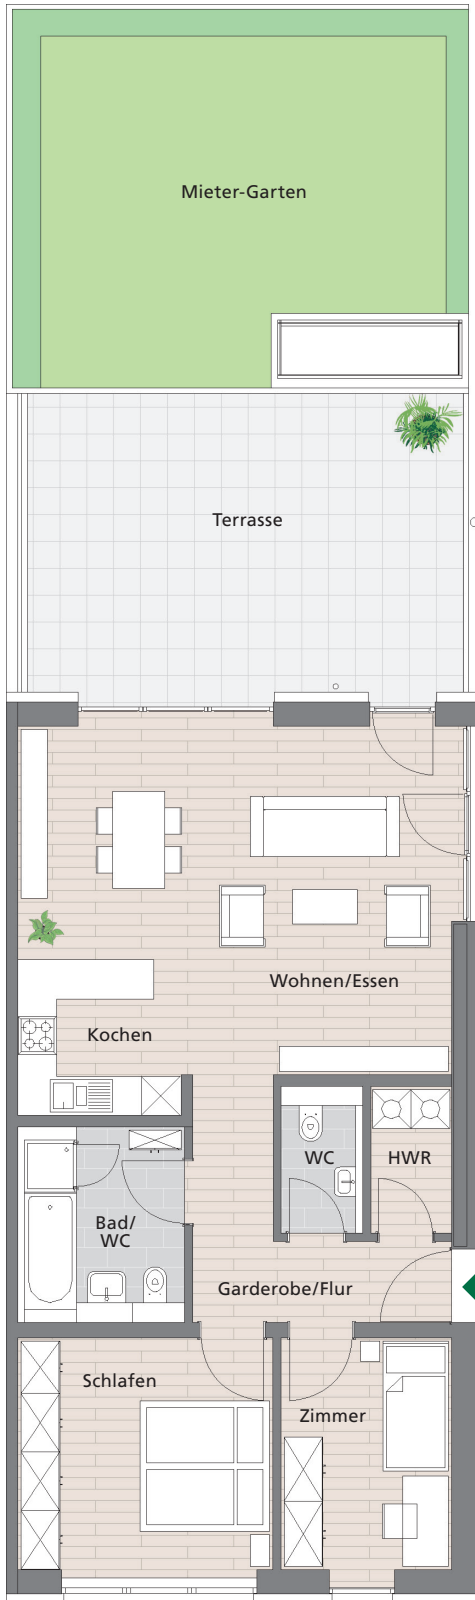

## Beispiel: Wohnungstyp »Jasmin« 3-Zimmer-Wohnung

Wohnfläche ca. 94 – 97 m<sup>2</sup>

zzgl. 1 PKW-Stellplatz in der Tiefgarage

Unverbindliche Illustrationen  
Abbildung unmaßstäblich

**Alexander Gurgiel Liegenschaftsverwaltungen**