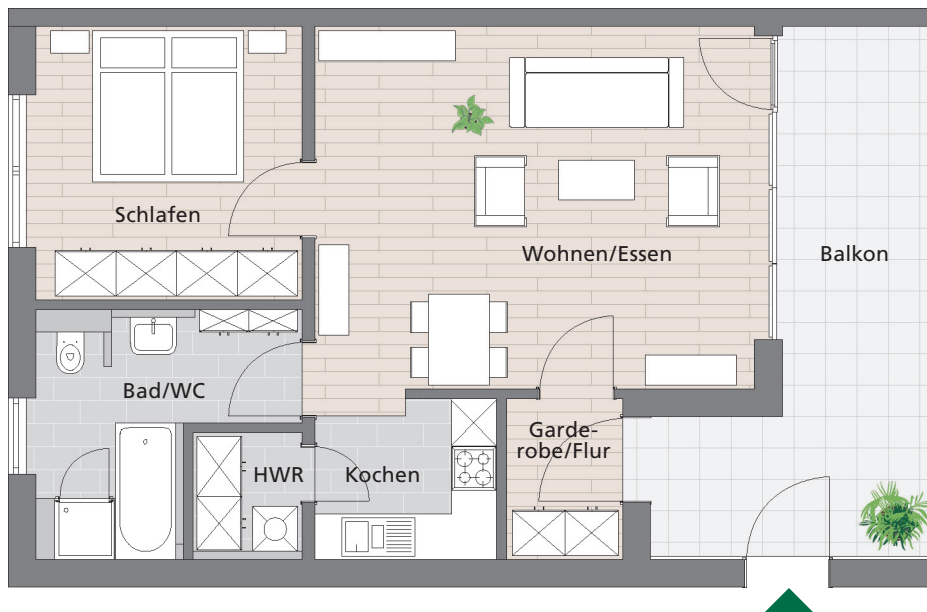

## Wohnungstyp »Iris« 2-Zimmer-Wohnung

Wohnfläche ca. 69 m<sup>2</sup>

zzgl. 1 PKW-Stellplatz in der Tiefgarage

Unverbindliche Illustrationen  
Abbildung unmaßstäblich