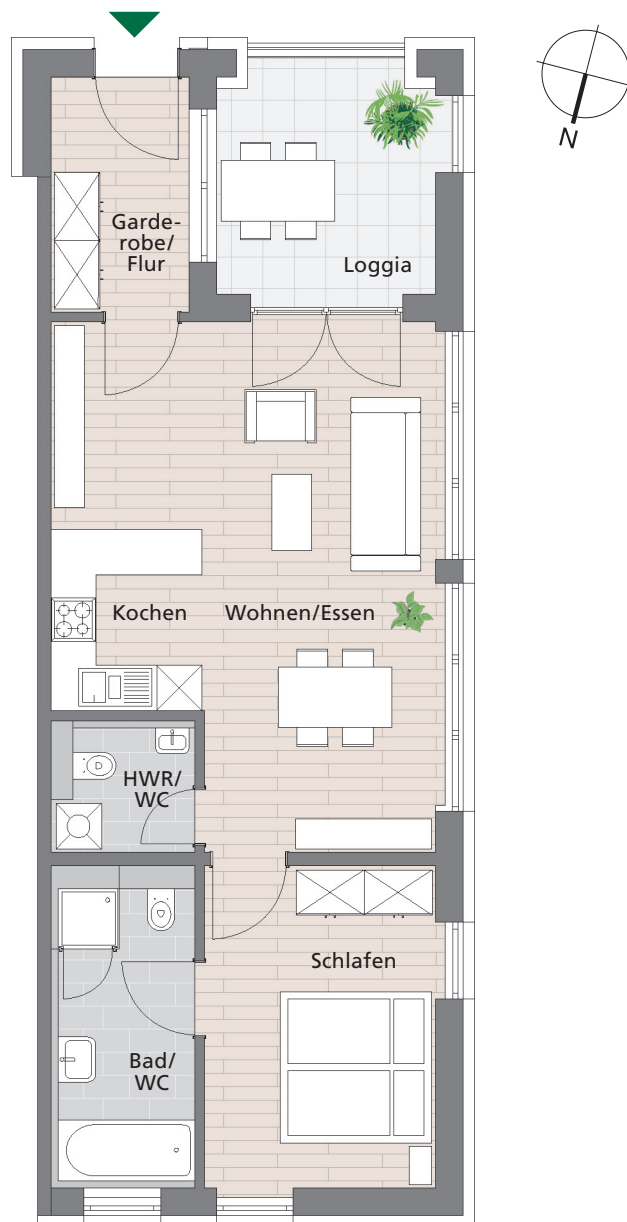

»Wohnen im Park«

Erfurt · Werner-Uhlworm-Straße / Theo-Neubauer-Straße

Beispiel:

Wohnungstyp »Dahlia« 2-Zimmer-Wohnung

Wohnfläche ca. 69 m²

zzgl. 1 PKW-Stellplatz in der Tiefgarage

Unverbindliche Illustrationen
Abbildung unmaßstäblich